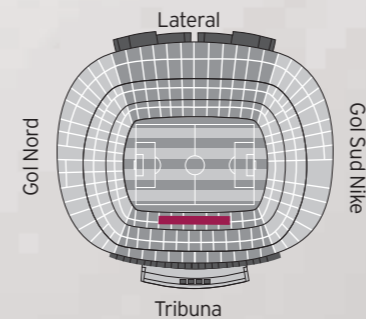

Ubicació: Tribuna 2^a Graderia.

Sala VIP: Roma '09.

Fila 0 Tribuna

Seients situats al balcó frontal de la 2^a Graderia de Tribuna, seguint en ambdós sentits la línia del seient presidencial.

Ofereixen una visió privilegiada del partit gràcies a la seva proximitat al terreny de joc.

Ubicació: Tribuna 2^a Graderia.

Sala VIP: Avantllotja Presidencial.

● Noves Llotges

● Fila 0 Tribuna

Seients Gold

⚽ Els seients més confortables del Camp Nou es troben en una ubicació central, als laterals i darrera de la zona de les banquetes. Ofereixen una experiència única de proximitat a l'acció de joc que permet viure el partit amb la màxima intensitat i apreciar tots els detalls existents entorn de la zona tècnica.

Ubicació: Tribuna 1ª Graderia.

Sala VIP: Avantllotja Presidencial.

Seients Silver

⚽ Situats al lateral i als gols del balcó frontal de 2^a Graderia, ofereixen una visió privilegiada del partit gràcies a la seva proximitat al terreny de joc i la seva posició elevada respecte al mateix.

Ubicació: Lateral, Gol Sud Nike o Gol Nord 2^a Graderia.

Sala VIP: Avantllotja Lateral o Mediapro en funció de la seva ubicació.

Sales VIP

El club posa a la seva disposició un total de 4 sales VIP perquè els convidats de la seva empresa visquin totes les emocions en una atmosfera totalment exclusiva. Un marc ideal amb un elevat simbolisme on gaudir del partit des d'una hora abans fins a una hora després de la seva finalització.