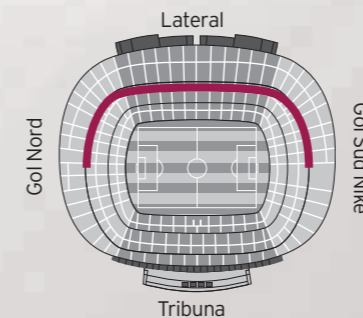

Llotges de 2ª Graderia

Les primeres llotges de l'estadi van ser construïdes seguint el concepte "sky box", s'ubiquen a la zona del darrera de la 2ª Graderia, seguint la línia de lateral de porteria a porteria. Compten amb accés directe independent i una espectacular visió del terreny de joc i la graderia gràcies a la seva elevada posició.

Ubicació: Lateral i Gols 2ª Graderia.

Capacitat: 14 o 16 places.