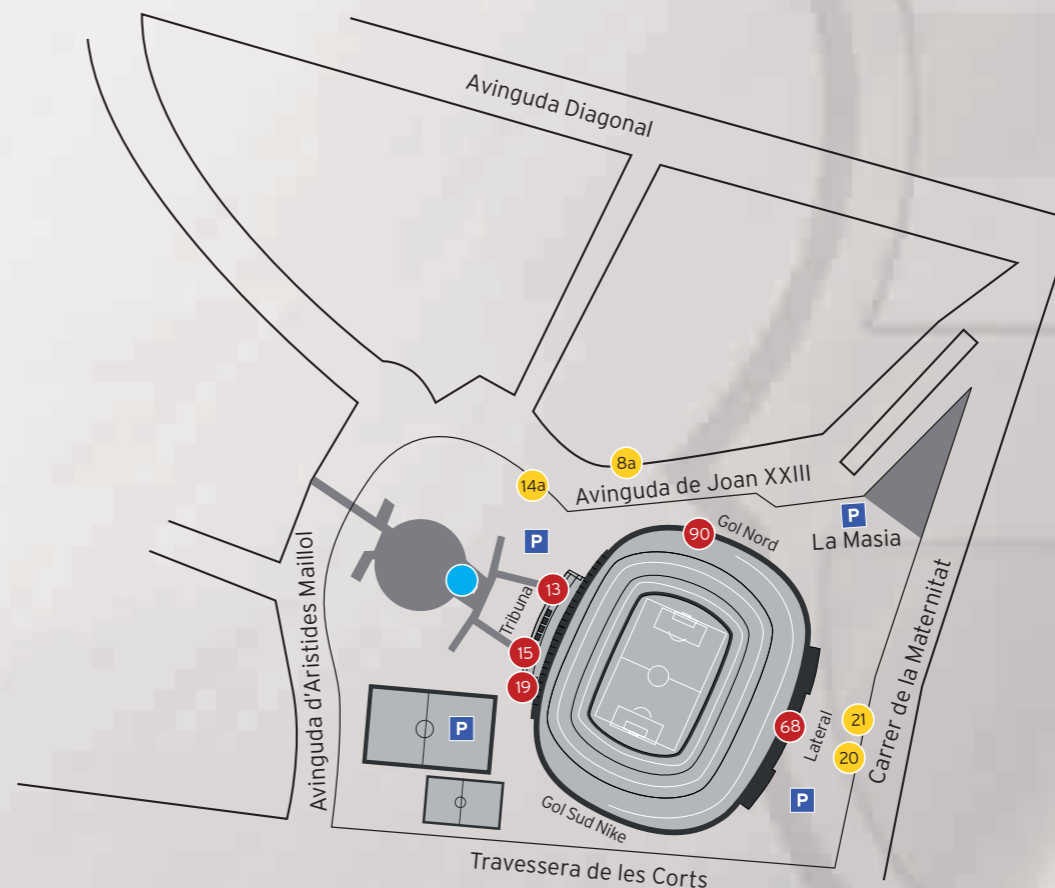

Localització

Accesos i Portes d'accés

Accesos en cotxe

Portes d'accés Camp Nou

Porta d'accés VIP Palau