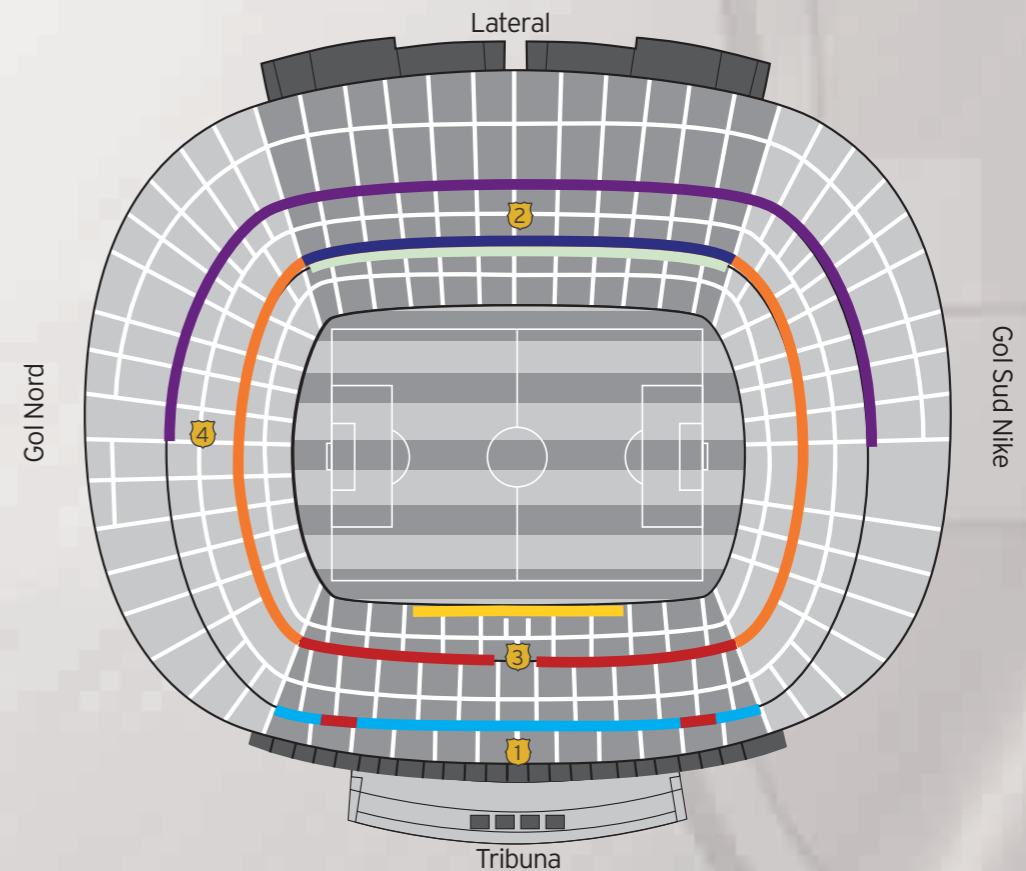

Programa Hospitality

	UBICACIÓ	CAPACITAT	SALA VIP
LLOTGES			
Noves Llotges de Tribuna	Tribuna 2ª Graderia	7, 14 o 19 seients	Roma '09
Llotges de Lateral	Lateral 1ª Graderia	6, 10, 12, 15 o 16 seients	Avantllotja Lateral
Llotges de 2ª Graderia	Lateral i Gols 2ª Graderia	14 o 16 seients	-
SEIENTS VIP			
Platinum			
Noves Llotges	Tribuna 2ª Graderia	Mínim 4 seients	Roma '09
Fila 0 Tribuna	1ª Fila Tribuna 2ª Graderia	Mínim 4 seients	Avantllotja Presidencial
Gold	Tribuna 1ª Graderia	Mínim 4 seients	Avantllotja Presidencial
Silver	1ª Fila Lateral i Gols 2ª Graderia	Mínim 4 seients	Mediapro o Avantllotja Lateral

Serveis inclosos per a totes les llotges i seients VIP

- Places de pàrquing a l'interior del recinte (en funció de les localitats contractades).
- Servei de càtering i begudes.

Ubicacions

Llotges

Noves Llotges de Tribuna
Llotges de Lateral
Llotges 2ª Graderia

Seients VIP

Platinum
Gold
Silver Lateral
Silver Gol

Sales VIP

Roma '09
Avantllotja Lateral
Avantllotja Presidencial
Mediapro