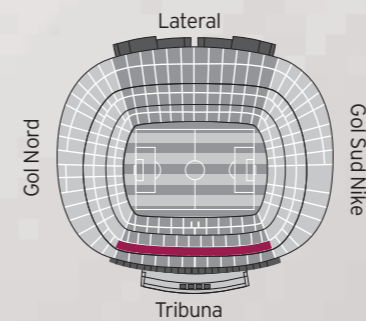

Les opcions disponibles són:

- Noves Llotges de Tribuna
- Llotges de Lateral
- Llotges de 2^a Graderia

Noves Llotges de Tribuna

Les llotges més exclusives del Camp Nou estan situades a la zona alta de la tribuna principal. Al costat de la porta 19 es troba el taulell de benvinguda per als membres del Club Empresa, que dóna entrada a la espaiosa sala VIP des de la qual s'accedeix directament a les llotges.

Ubicació: Tribuna 2^a Graderia.

Capacitat: 7, 14 o 19 places.

Sala VIP: Roma '09.

Llotges de Lateral

Amb un disseny més clàssic i caracteritzades per la seva proximitat al terreny de joc, s'ubiquen a la part del darrere de la 1^a Graderia de Lateral. Després de creuar la porta 68, els membres del Club Empresa entren directament a la sala VIP, des de la qual accedeixen còmodament a les llotges.