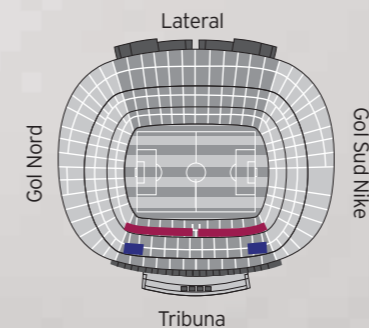

Ubicació: Tribuna 2^a Graderia.

Sala VIP: Roma '09.

Fila 0 Tribuna

Seients situats al balcó frontal de la 2^a Graderia de Tribuna, seguint en ambdós sentits la línia del seient presidencial.

Ofereixen una visió privilegiada del partit gràcies a la seva proximitat al terreny de joc.

Ubicació: Tribuna 2^a Graderia.

Sala VIP: Avantllotja Presidencial.

● Noves Llotges

● Fila 0 Tribuna

Seients Gold

⚽ Els seients més confortables del Camp Nou es troben en una ubicació central, als laterals i darrera de la zona de les banquetes. Ofereixen una experiència única de proximitat a l'acció de joc que permet viure el partit amb la màxima intensitat i apreciar tots els detalls existents entorn de la zona tècnica.

Ubicació: Tribuna 1ª Graderia.

Sala VIP: Avantllotja Presidencial.

Seients Silver

⚽ Situats al lateral i als gols del balcó frontal de 2^a Graderia, ofereixen una visió privilegiada del partit gràcies a la seva proximitat al terreny de joc i la seva posició elevada respecte al mateix.