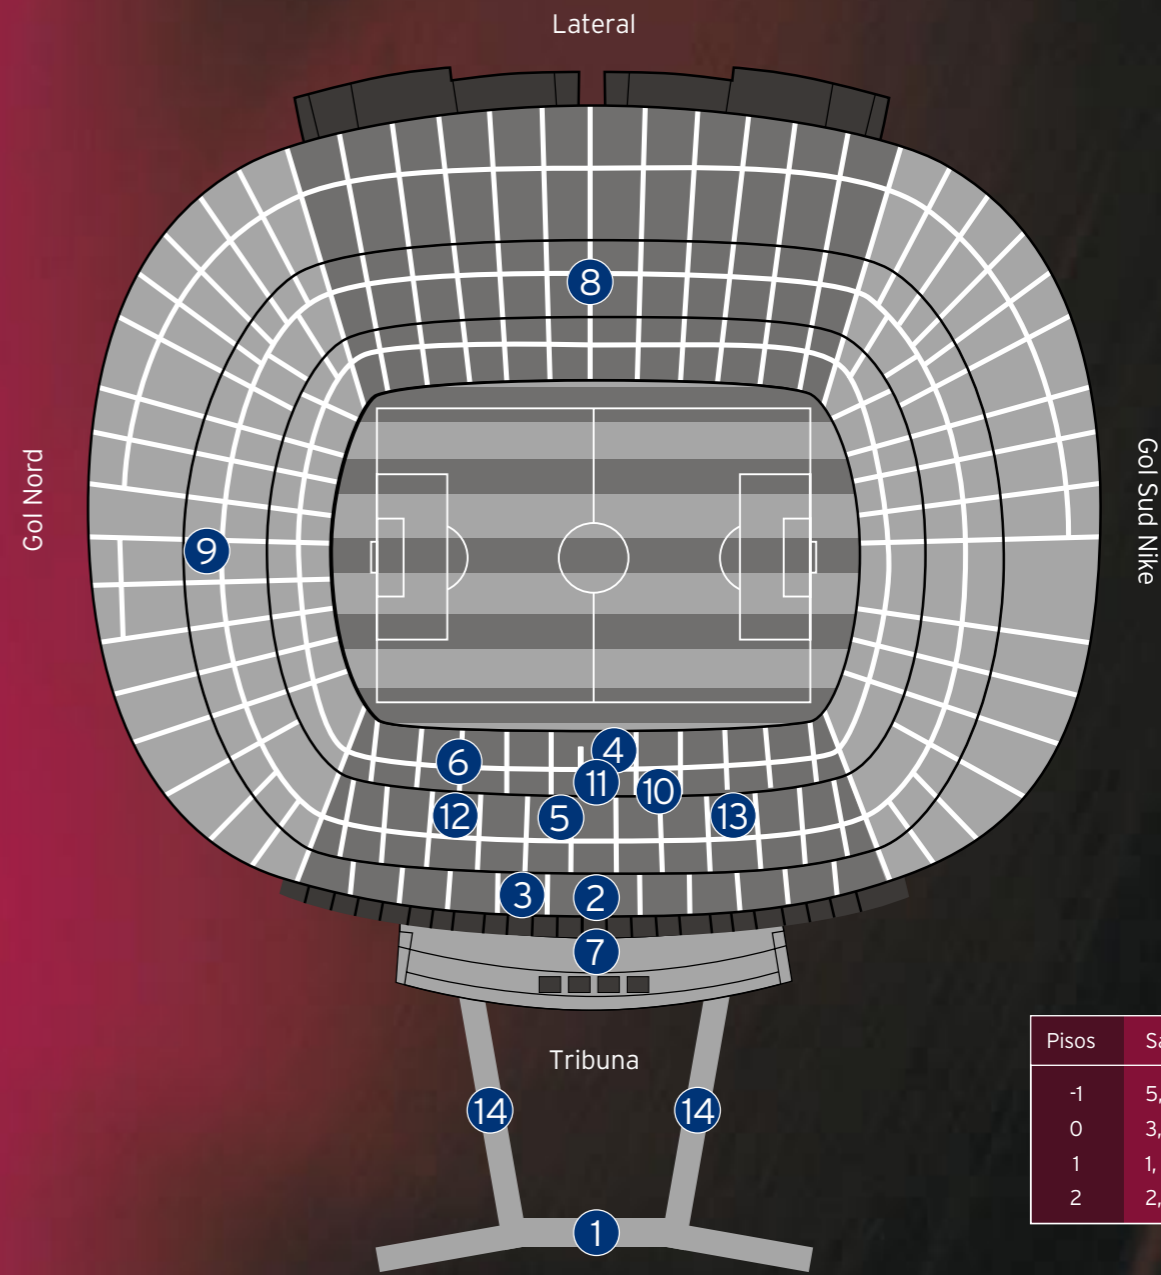

Sales Camp Nou

		DIMENSIONS (m ²)	MESURES	BANQUET	CÒCTEL	ESCOLA	TEATRE	IMPERIAL	"U"
①	Sala París '06	360	20x18x3	200	300	250	400	170	175
②	Sala Roma '09	520	50x10x3	240	360	100	150	100	
③	Hall Tribuna	1.100		750	1.000				
④	Avantllotja Presidencial	182	14x13x2	80	125				
⑤	Avantllotja d'Honor [Àrea Presidencial]	217	31x7x3	110	160				
⑥	Sala Fundació [Àrea Presidencial]	180	18x10x3	70	100	50	70	50	45
⑦	Espai Museu - 1r pis	800		400	500				
	Espai Museu - 2n pis	600		150	200				
⑧	Sala Avantllotja Lateral	350	27x13x2	160	260	60	80	170	40
⑨	Sala Mediapro	375		175	260	40	50	175	
	Espai Graderia (Auditori)								
⑩	Sala Trofeus	80	10x8x2	30	30		20		15
⑪	Sala de Premsa	160	10x16x3			120	120		
	Zona Mixta	168	24x7x3		110				
⑫	Sala Wembley	154	22x7x3		100	100	200		60
⑬	Sala Basilea	154	22x7x3		100	100	200		60
⑭	Pasarel·les	600	72,5x8,3		200				
	Avantllotja d'Honor + Fundació + Avantllotja Presidencial	500		230	350				
	• Palau Blaugrana	800	40x20	370	560	400	800		
	• Sala VIP Palau	126	7x18x5	70	100				