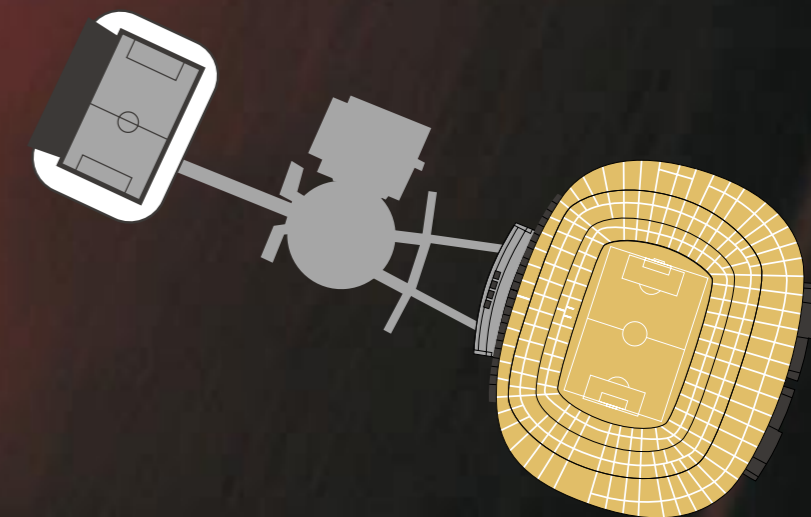

Camp Nou

L'estadi de futbol més gran d'Europa, amb una capacitat superior als 98.000 espectadors, està catalogat per la UEFA com a estadi 5 estrelles segons els seus alts estàndards de confort i seguretat.

Inaugurat el 1.957 i remodelat en diverses ocasions, està situat en el cèntric barri de les Corts, a tan sols 15 minuts de l'aeroport i del centre de la ciutat. Disposa d'excel·lents connexions de transport públic i una extensa zona d'aparcament.

El seu recinte acull també el Museu del FC Barcelona, el pavelló cobert Palau Blaugrana, la Pista de Gel, la FCBotiga Megastore i el Miniestadi, entre altres instal·lacions.

És ideal per a concerts multitudinaris, rodatges, presentacions de productes i partits amistosos, entre d'altres.