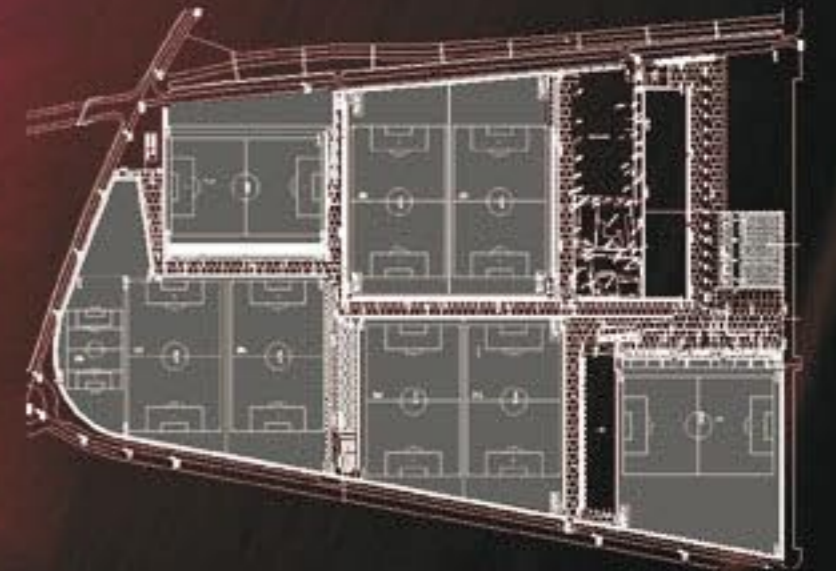

Ciutat Esportiva Joan Gamper

Inaugurada el 2006 i a tan sols 10 minuts del Camp Nou, aquestes modernes instal·lacions acullen els entrenaments de tots els equips de futbol del club, així com els de diverses seccions.

Compta amb cinc camps d'herba natural, quatre d'herba artificial, un pavelló poliesportiu, un gimnàs, un edifici de serveis i una sala de premsa.