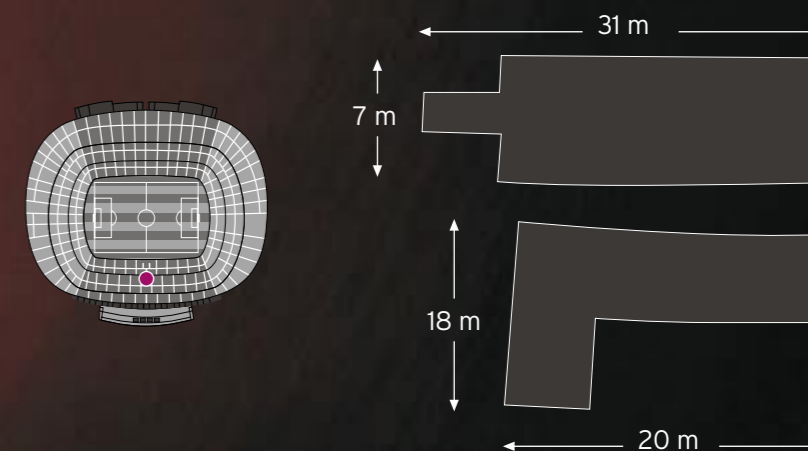

Àrea Presidencial

Sala Avantlletja D'Honor

Situada al nivell inferior de la zona presidencial, la seva moderna decoració amb fustes fosques i materials nobles sota la claraboia amb golfes li confereixen un aspecte modern i distingit.

Està equipada amb mobiliari i nombroses pantalles de plasma. Es caracteritza per la seva versatilitat i possibles combinacions amb espais contigus.

Dimensions	Banquet	Còctel	Escola	Teatre	Imperial	"U"
217m²	110 pax	160 pax	-	-	-	-

Sala Fundació

Dimensions	Banquet	Còctel	Escola	Teatre	Imperial	"U"
180m²	70 pax	100 pax	50 pax	70 pax	50 pax	45 pax

Concebuda com una prolongació de la Sala Avantlletja, compta amb una vista parcial al terreny de joc. És un espai idoni per a reunions i còctels de petit format. Té una excel·lent ubicació sota la Llotja Presidencial, panells divisoris i una decoració elegant en fusta de colors foscs.