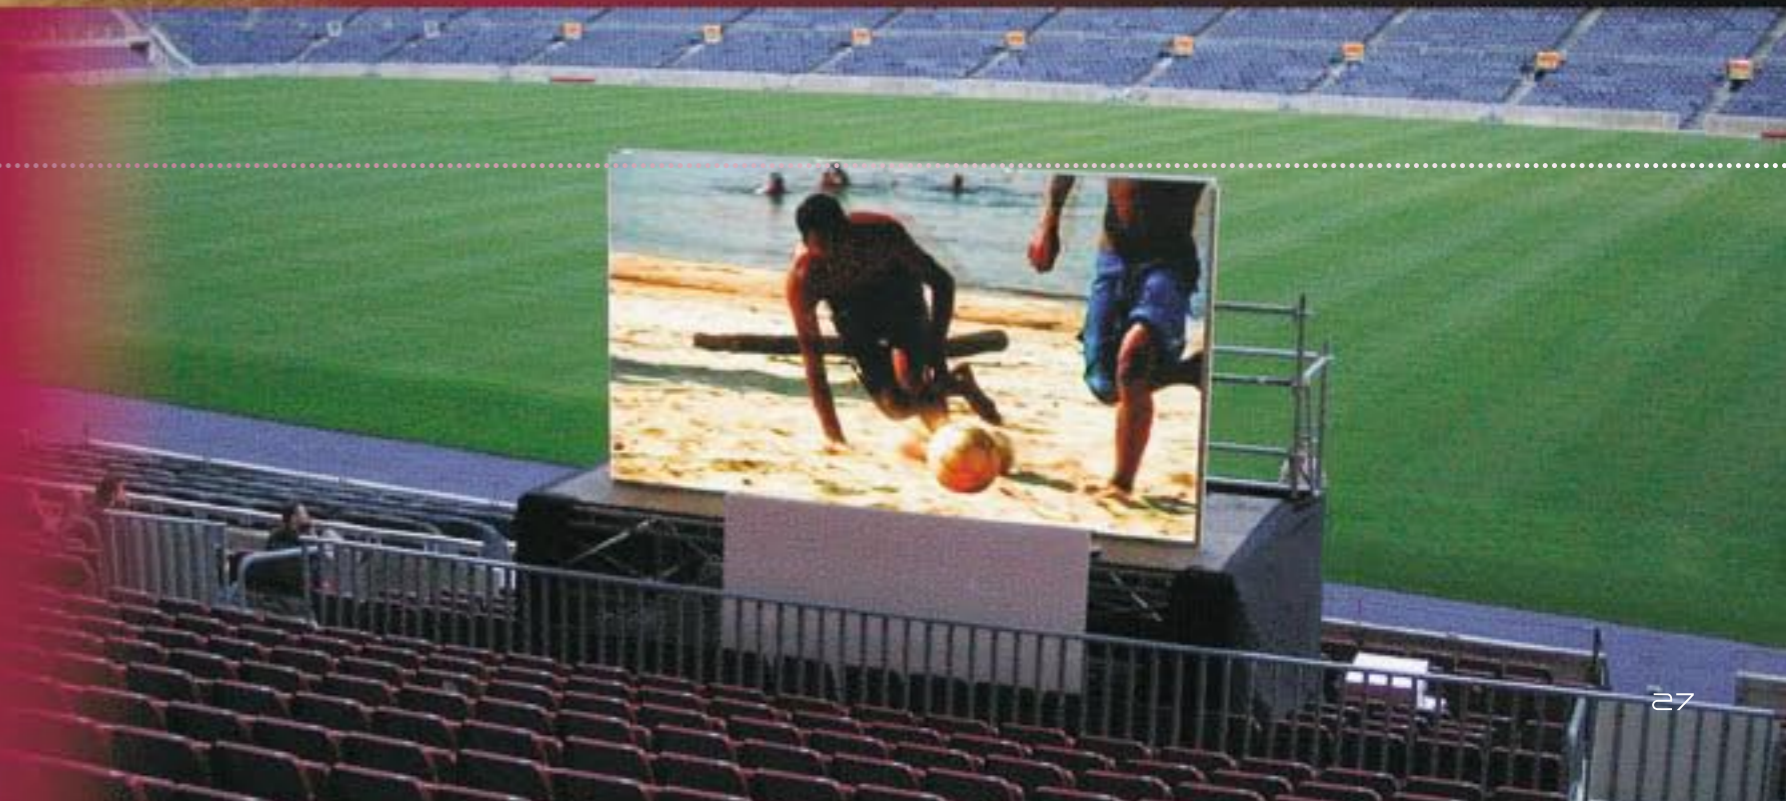

Espai Graderia

Els seients de la Tribuna configuren un improvisat i original auditori des del qual es pot sorprendre els convidats amb una presentació o un discurs de benvinguda.

Es personalitza el muntatge amb la instal·lació d'una tarima o escenari sobre la mateixa graderia o el terreny de joc i l'equipament audiovisual necessari, a més de la possibilitat d'utilitzar els videomarcadors de l'estadi i projeccions de gran format sobre la gespa.