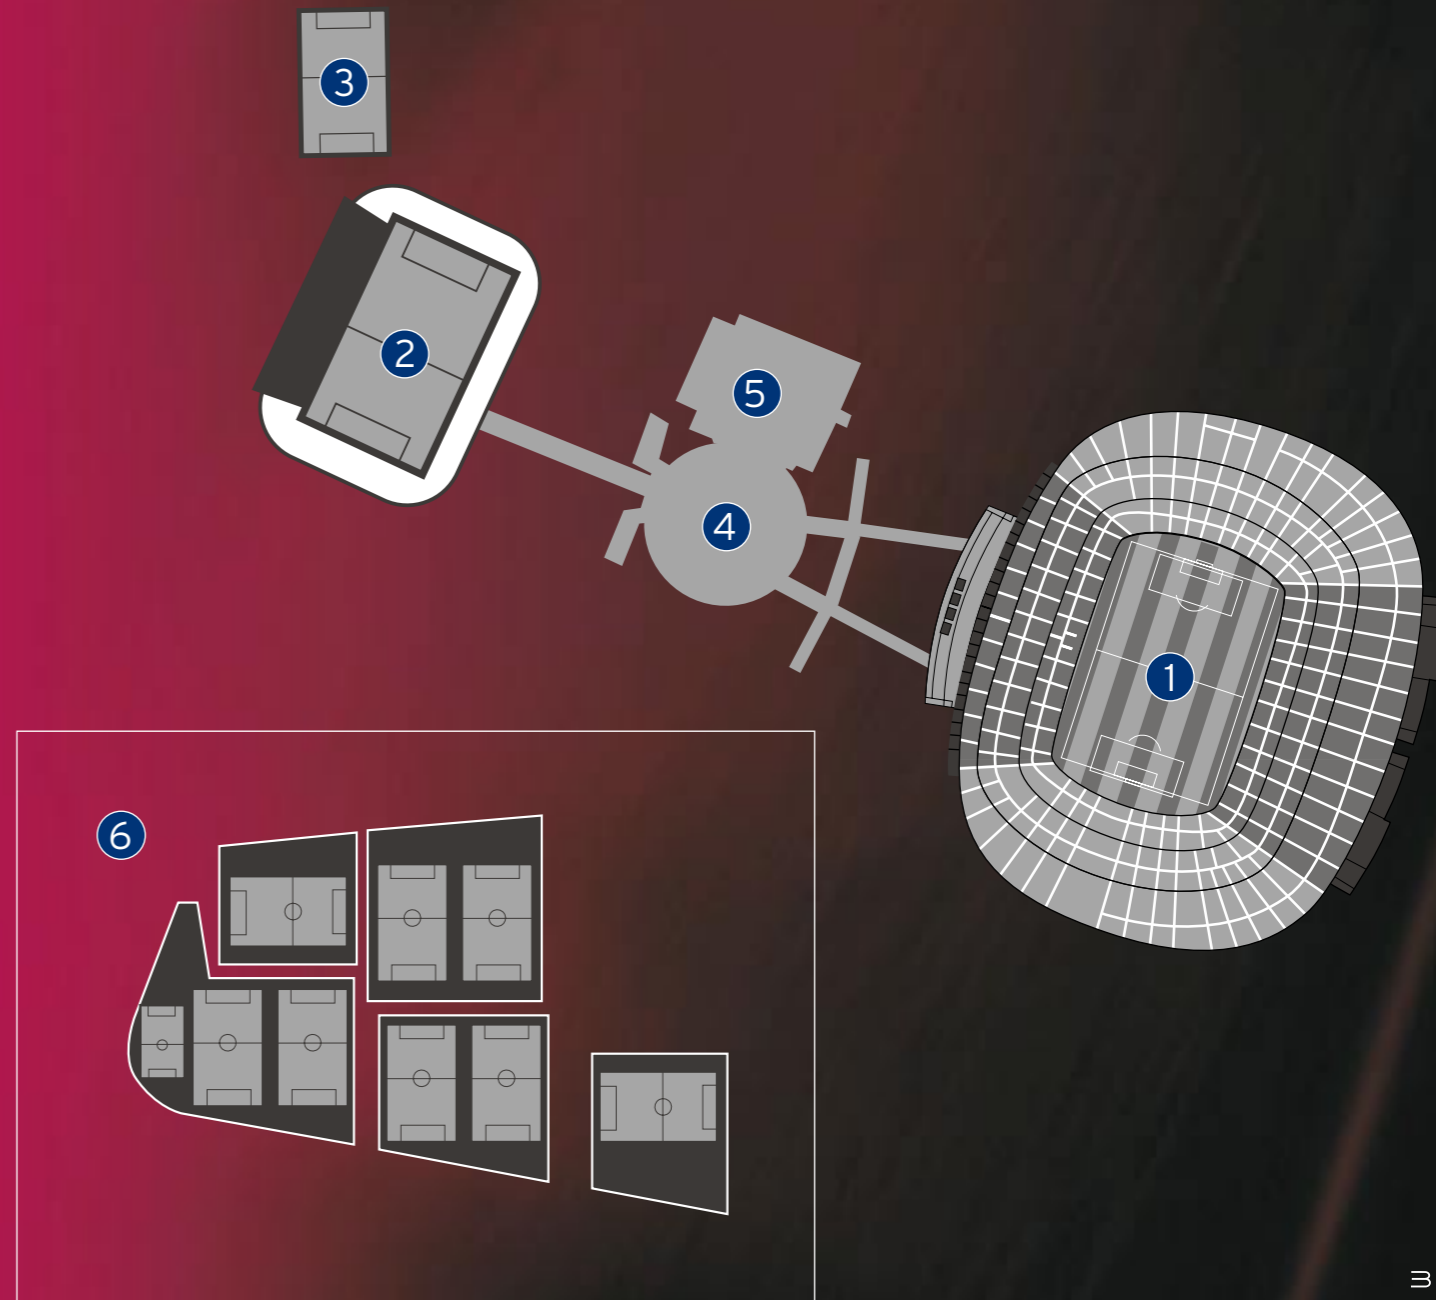

Instal·lacions esportives

		DIMENSIONS (m²)	MESURES
①	Camp Nou (terreny de joc)	7.140	105x68
	Camp Nou (terreny de joc tartà)	8.200	
②	Miniestadi	6.695	103x65
③	Camp Annex 3	6.460	95x68
④	Palau Blaugrana	800	40x20
⑤	Pista de Gel		
⑥	Ciutat Esportiva Joan Gamper	136.839	
	Camps de Gespa Natural	6.825	105x65
	Camps de Gespa Artificial	6.825	105x65
	Pavelló Poliesportiu	1.590	53x30x10